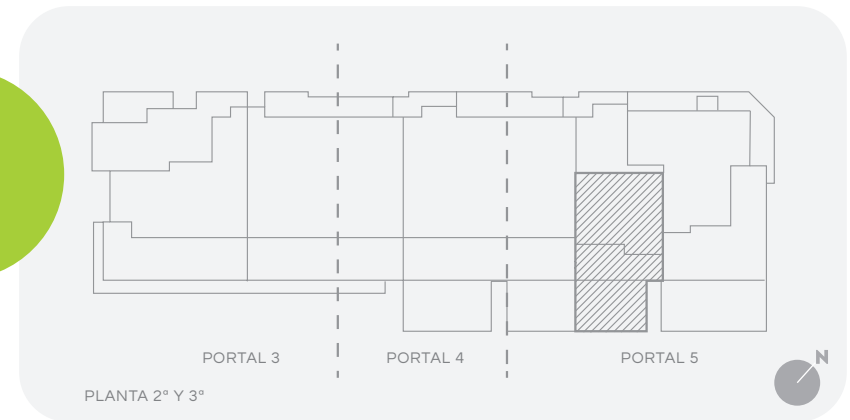

-

JARDÍN

-

SOLARIUM

-

Vivienda tipo K con 2 dormitorios, salón, cocina, 1 baño, 1 aseo y terraza con mueble lavadero.

Orientación sureste y separación día/noche.

Tipo  
**K**

+0 1 2 3 4  
metros

Promoción en precomercialización. Los datos ofrecidos en este documento pueden sufrir cambios a lo largo de la ejecución de la obra.