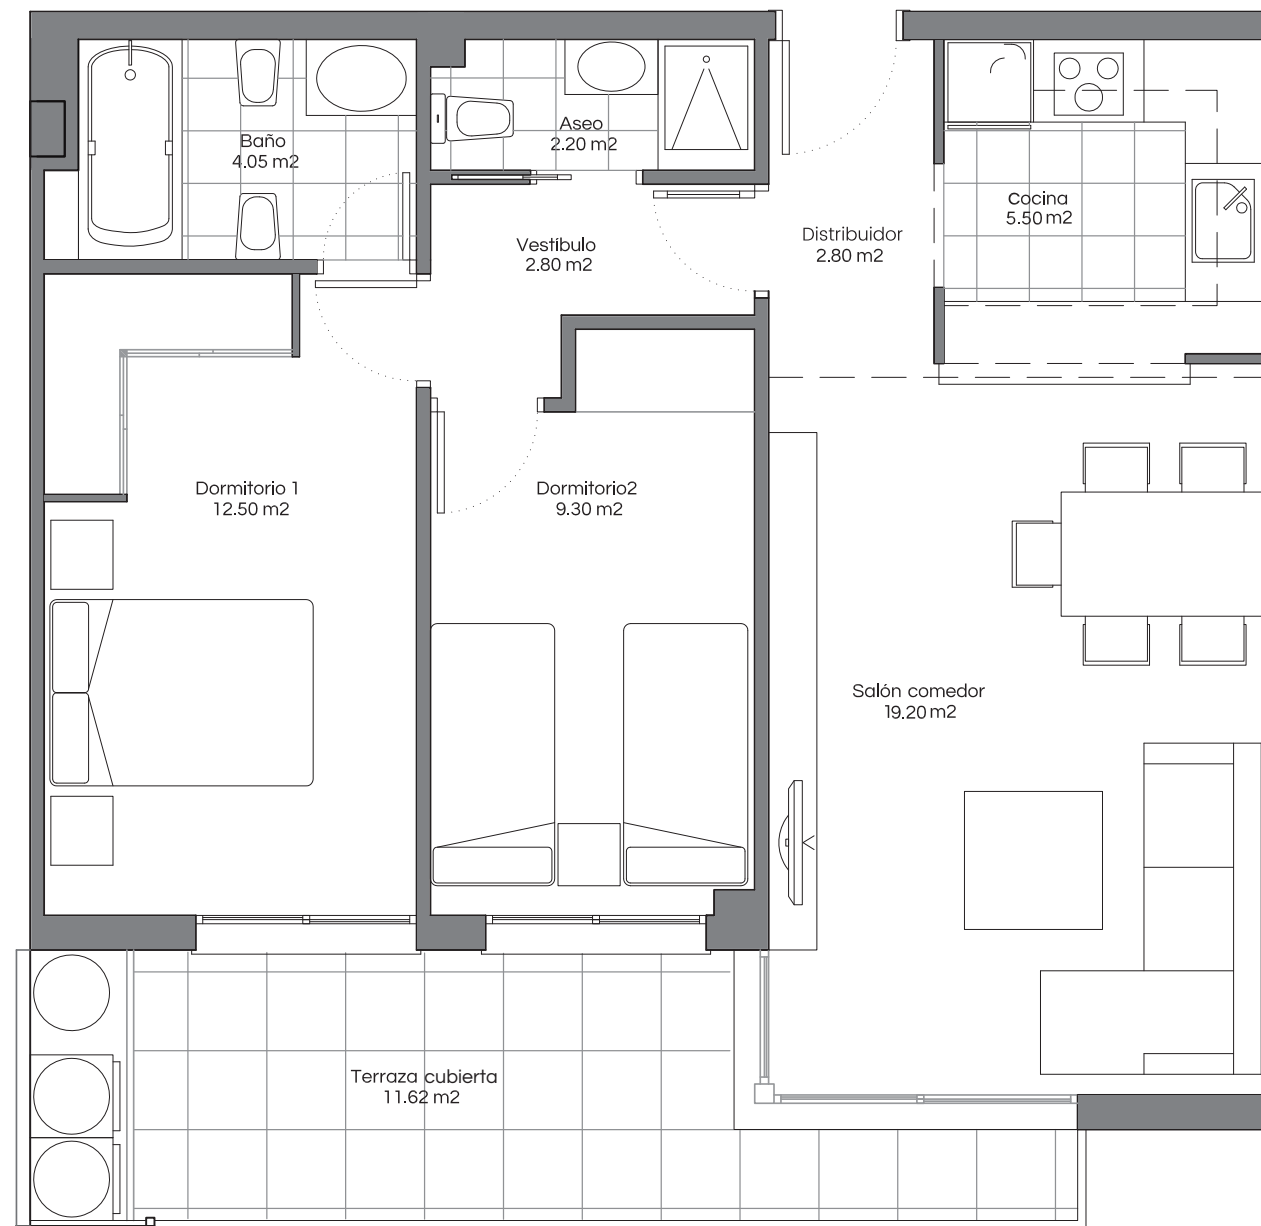

**VIVIENDA  
522/532**

SUPERFICIE CONSTRUIDA (CON PPZC)

**78,00 M2**

SUPERFICIE ÚTIL COMPUTABLE

**64,16 M2**

TERRAZA  
CUBIERTA

**11,62 M2**

TERRAZA  
DESCUBIERTA

-

JARDÍN

-

SOLARIUM

-

Vivienda tipo K con 2 dormitorios, salón, cocina, 1 baño, 1 aseo y terraza con mueble lavadero.

Orientación sureste y separación día/noche.

Tipo  
**K**

+0 1 2 3 4  
metros

Promoción en precomercialización. Los datos ofrecidos en este documento pueden sufrir cambios a lo largo de la ejecución de la obra.